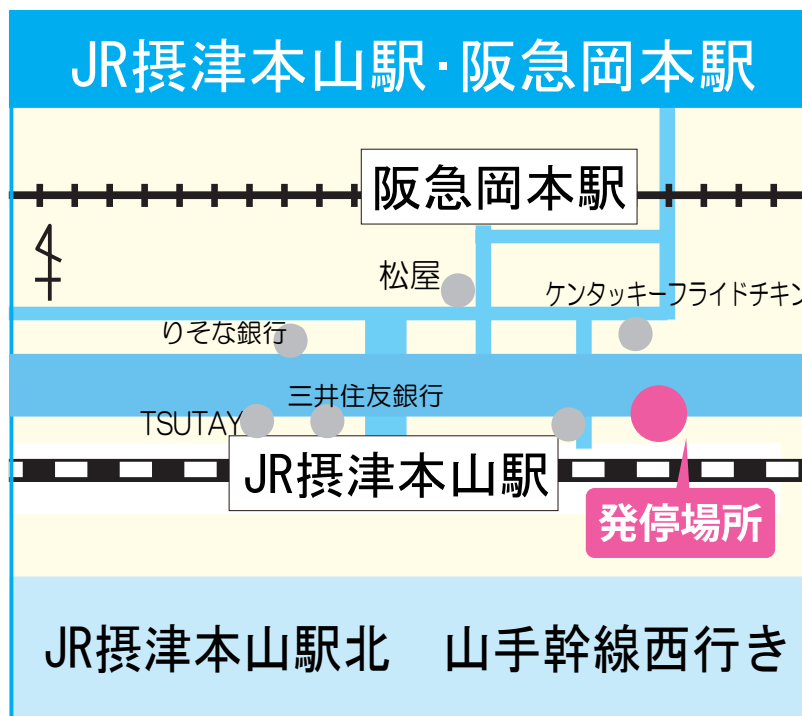

親和中学校 一日学校見学会

バス運行ダイヤ

本校のスクールバスを利用して、送迎バスを運行します。

6月1日(土) 8日(土)

阪急岡本・JR摂津本山方面 (要予約)

往路便[山手幹線出発]

11:00発 (学校着11:20)

*復路はありません

本校までのアクセス

徒歩

阪急六甲駅 ↔ 学校: 約15分
高羽町バス停 ↔ 学校: 約5分

市バス

神戸市バス⑩系統
「六甲ケーブル下」行
高羽町バス停下車

※ JR六甲道駅・阪神御影駅
からも乗車可能

!!ご注意ください!!

当日は公共交通機関を利用し
てお越しください。自家用車
のご来校はご遠慮ください。