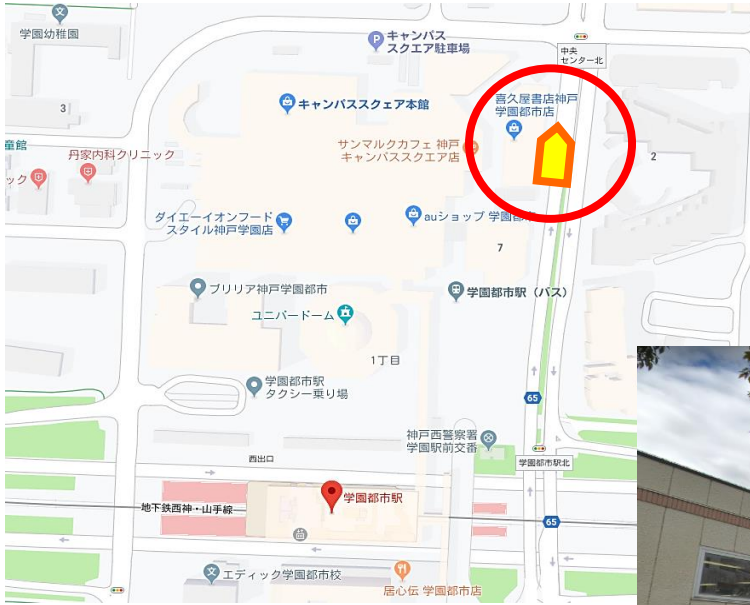

親和女子高等学校・中学校 スクールバス停留所 [西神便]

①地下鉄西神中央駅

この辺りに停車します

②地下鉄西神南駅

この辺りに停車します

③地下鉄学園都市駅

この辺りに停車します

※地図・写真は、グーグルマップ、ストリートビューを使用しています。