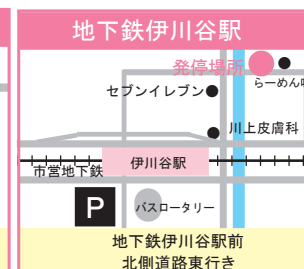

9月27日(日) 中学・高校入試説明会 無料送迎バス運行ダイヤ

出発時刻に余裕をもってお待ちください。予約をされていても、定刻にバスを発車させていただきます。
高校入試午後の部にはバスの設定がありません。

交通事情により、到着時刻が前後する場合があります。

※予約は、Webのみで受け付けます。申込の無い停車所には、当日停車しません。
申込は下記アドレスもしくは右のQRコードから
<https://mirai-compass.net/usr/shinwaj/event/evtIndex.jsf>

要予約

三田・岡場方面

往路便

- 神鉄・JR三田駅前 9:10
- 神鉄フラワータウン駅前 9:20
- 神鉄岡場駅前 9:40
- 唐櫃団地前 9:55
- 本校[北門] 10:15 着

復路便

- 本校[北門] 12:30 発

要予約

西神方面

往路便

- 地下鉄西神中央駅東 9:00
- 地下鉄西神南駅前 9:10
- 地下鉄伊川谷駅前 9:15
- 地下鉄学園都市駅前 9:25
- 本校[北門] 10:15 着

復路便

- 本校[北門] 12:30 発

* 復路便が発車するまでは、図書館でお待ちください。