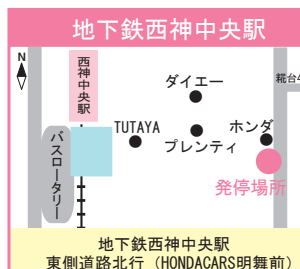

要予約

三田・岡場方面

往路便

- 神鉄・JR三田駅前 9:10
- 神鉄フラワータウン駅前 9:20
- 神鉄岡場駅前 9:40
- 唐櫃団地前 9:55
- 本校[北門] 10:15 着

復路便

- 本校[北門] 12:30 発

要予約

西神方面

往路便

- 地下鉄西神中央駅東 9:00
- 地下鉄西神南駅前 9:10
- 地下鉄伊川谷駅前 9:15
- 地下鉄学園都市駅前 9:25
- 本校[北門] 10:15 着

復路便

- 本校[北門] 12:30 発

* 復路便が発車するまでは、図書館でお待ちください。