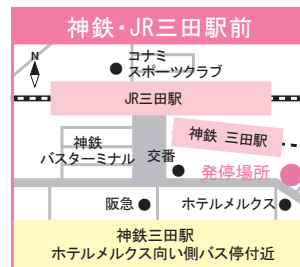

要予約

三田・岡場方面

往路便

- 神鉄・JR三田駅前 9:10
- 神鉄フラワータウン駅前 9:20
- 神鉄岡場駅前 9:40
- 唐櫃団地前 9:55
- 本校[北門] 10:15 着

復路便

- 本校[北門] 12:30 発

要予約

西神方面

往路便

- 地下鉄西神中央駅東 9:00
- 地下鉄西神南駅前 9:10
- 地下鉄伊川谷駅前 9:15
- 地下鉄学園都市駅前 9:25
- 本校[北門] 10:15 着

復路便

- 本校[北門] 12:30 発

* 復路便が発車するまでは、図書館でお待ちください。