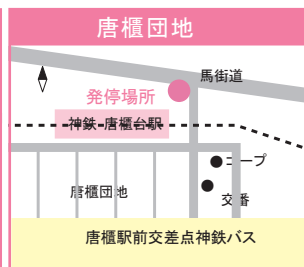

9月27日(日) 中学・高校入試説明会 無料送迎バス運行ダイヤ

出発時刻に余裕をもってお待ちください。予約をされていても、定刻にバスを発車させていただきます。
高校入試午後の部にはバスの設定がありません。

交通事情により、到着時刻が前後する場合があります。

※予約は、Webのみで受け付けます。申込の無い停車所には、当日停車しません。
申込は下記アドレスもしくは右のQRコードから
<https://mirai-compass.net/usr/shinwaj/event/evtIndex.jsf>

要予約

三田・岡場方面

往路便

- 神鉄・JR三田駅前 9:10
- 神鉄フラワータウン駅前 9:20
- 神鉄岡場駅前 9:40
- 唐櫃団地前 9:55
- 本校[北門] 10:15 着

復路便

- 本校[北門] 12:30 発

要予約

西神方面

往路便

- 地下鉄西神中央駅東 9:00
- 地下鉄西神南駅前 9:10
- 地下鉄伊川谷駅前 9:15
- 地下鉄学園都市駅前 9:25
- 本校[北門] 10:15 着

復路便

- 本校[北門] 12:30 発

* 復路便が発車するまでは、図書館でお待ちください。