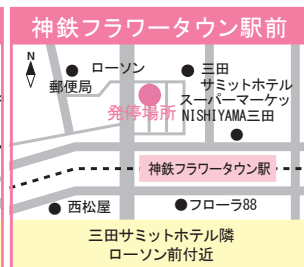

9月27日(日) 中学・高校入試説明会 無料送迎バス運行ダイヤ

出発時刻に余裕をもってお待ちください。予約をされていても、定刻にバスを発車させていただきます。
高校入試午後の部にはバスの設定がありません。

交通事情により、到着時刻が前後する場合があります。

※予約は、Webのみで受け付けます。申込の無い停車所には、当日停車しません。
申込は下記アドレスもしくは右のQRコードから
<https://mirai-compass.net/usr/shinwaj/event/evtIndex.jsf>

要予約

三田・岡場方面

往路便

- 神鉄・JR三田駅前 9:10
- 神鉄フラワータウン駅前 9:20
- 神鉄岡場駅前 9:40
- 唐櫃団地前 9:55
- 本校[北門] 10:15 着

復路便

- 本校[北門] 12:30 発

要予約

西神方面

往路便

- 地下鉄西神中央駅東 9:00
- 地下鉄西神南駅前 9:10
- 地下鉄伊川谷駅前 9:15
- 地下鉄学園都市駅前 9:25
- 本校[北門] 10:15 着

復路便

- 本校[北門] 12:30 発

* 復路便が発車するまでは、図書館でお待ちください。