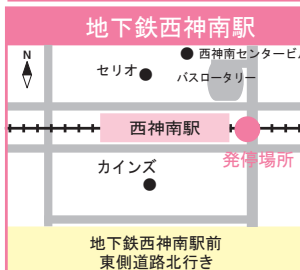

要予約

三田・岡場方面

往路便

- 神鉄・JR三田駅前 9:10
- 神鉄フラワータウン駅前 9:20
- 神鉄岡場駅前 9:40
- 唐櫃団地前 9:55
- 本校[北門] 10:15 着

復路便

- 本校[北門] 12:30 発

要予約

西神方面

往路便

- 地下鉄西神中央駅東 9:00
- 地下鉄西神南駅前 9:10
- 地下鉄伊川谷駅前 9:15
- 地下鉄学園都市駅前 9:25
- 本校[北門] 10:15 着

復路便

- 本校[北門] 12:30 発

* 復路便が発車するまでは、図書館でお待ちください。