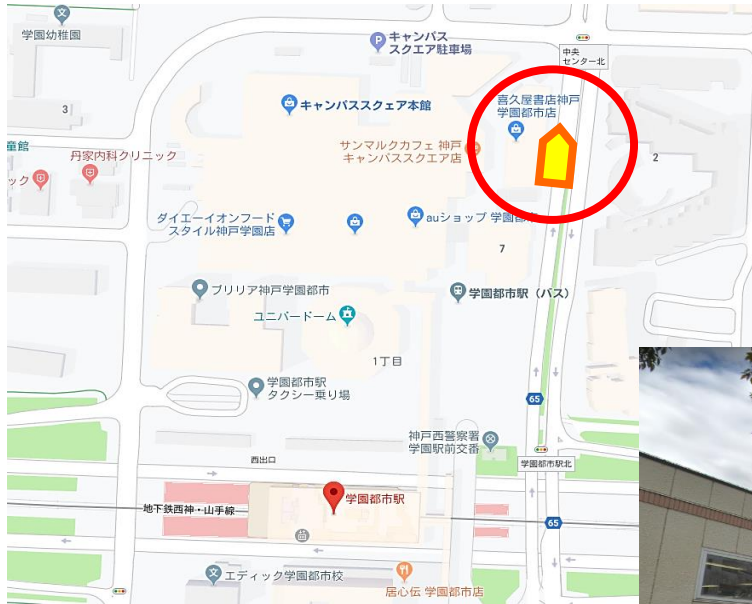

①JR・神鉄三田駅前

この辺りに停車します。
※駐車車両が多い時は、
もう少し前で停車する
ことがあります。

③神鉄フラワータウン駅

この辺りに停車します

⑨神鉄岡場駅前

この辺りに停車します

⑪唐櫃団地口バス停前

この辺りに停車します

①地下鉄西神中央駅

この辺りに停車します

②地下鉄西神南駅

この辺りに停車します

③地下鉄学園都市駅

この辺りに停車します