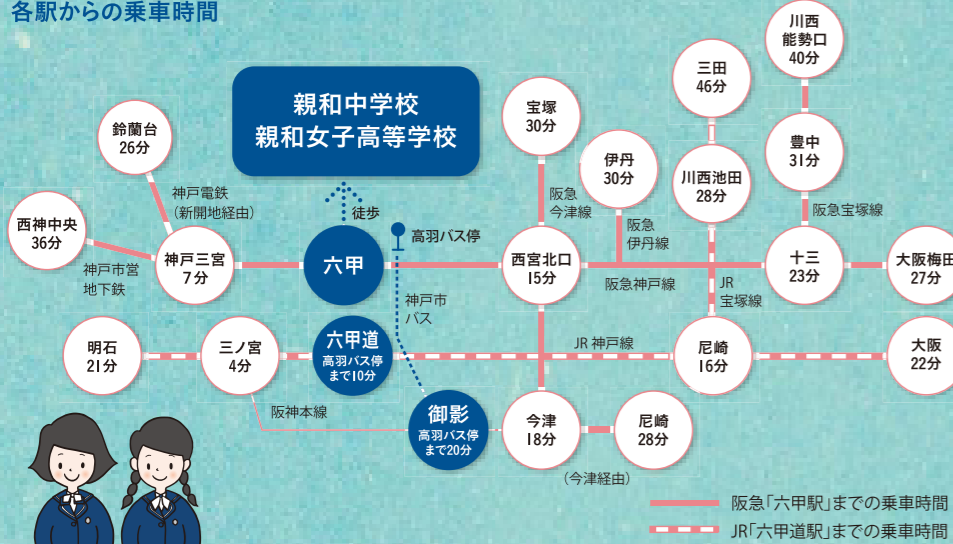

阪急神戸線「六甲駅」利用: 学校まで徒歩約15分
 JR神戸線「六甲道駅」利用: 神戸市バス16系統「六甲ケーブル下行き」乗車～高羽町バス停まで約10分～学校まで徒歩約5分
 阪神本線「御影駅」利用: 神戸市バス16系統「六甲ケーブル下行き」乗車～高羽町バス停まで約20分～学校まで徒歩約5分

SHINWA GIRLS' SENIOR HIGH SCHOOL

2022 SCHOOL GUIDE

アクセス

各駅からの乗車時間

親和女子高等学校