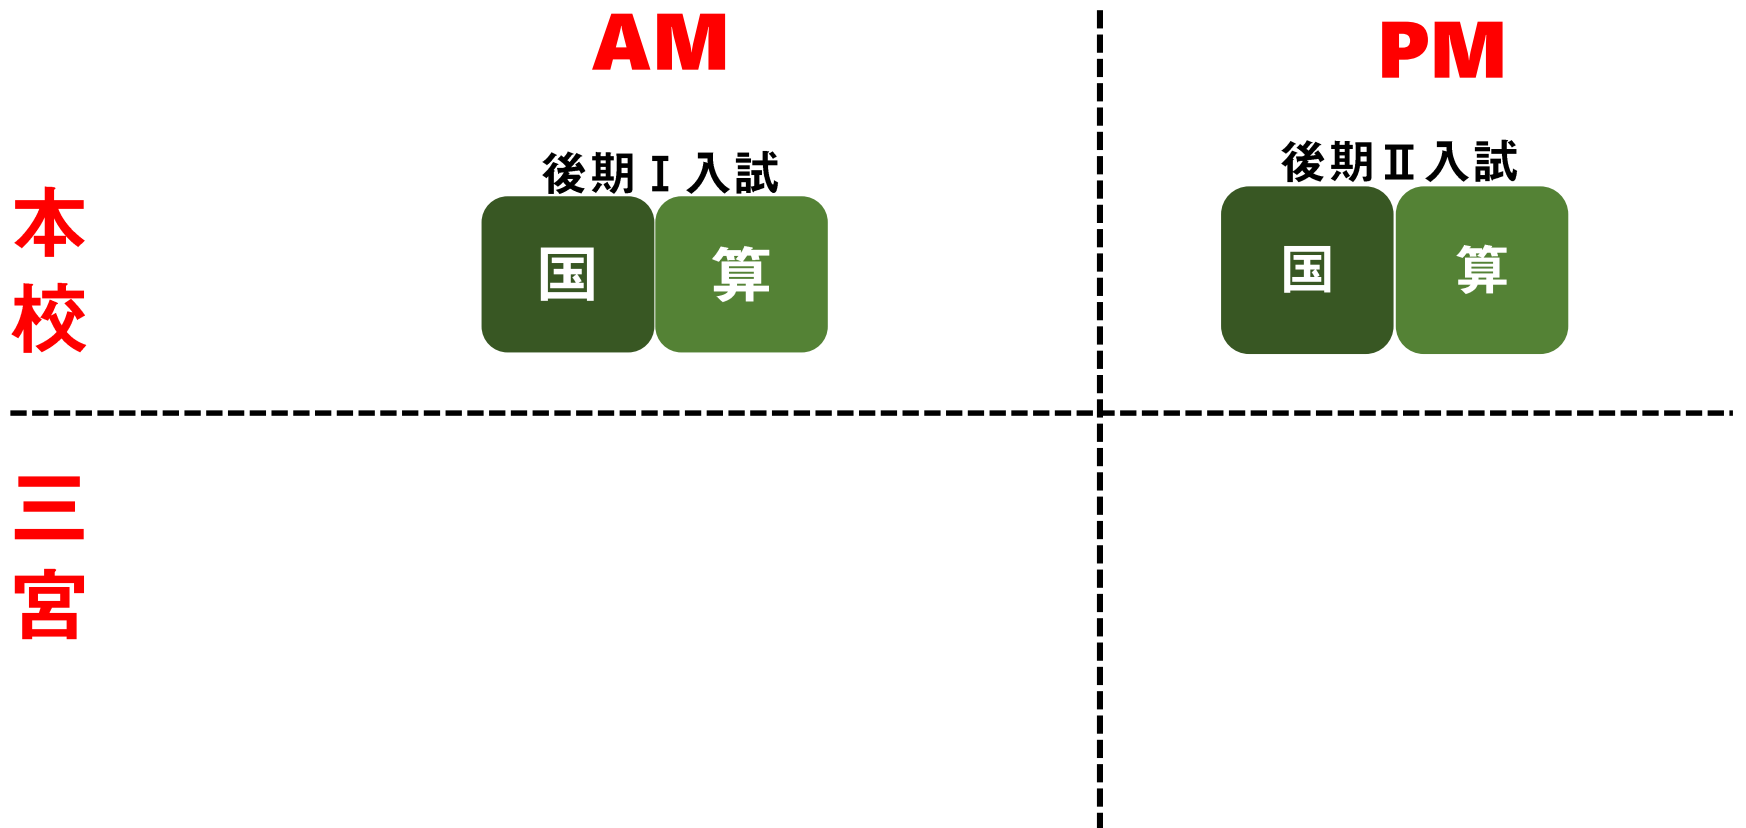

# 1月14日（土）の入試タイムスケジュール

**AM**

前期Ⅰ入試

**本校**

英語資格  
入試

プレゼン  
入試

**PM**

算数1教科入試

国語1教科入試

前期Ⅱ入試

**三宮**

算数1教科入試

国語1教科入試

# 1月15日（日）の入試タイムスケジュール