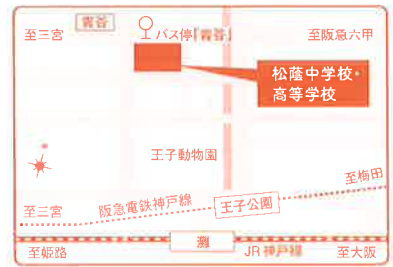

松蔭中学校・高等学校

〒657-0805
神戸市灘区青谷町3丁目4-47
TEL.(078)861-1105
<https://www.shoin-jhs.ac.jp>