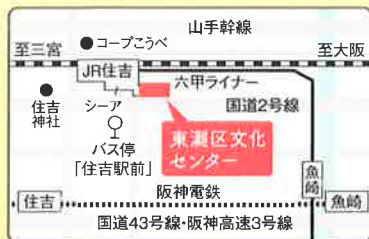

## 東灘区文化センターうはらホール

〒658-0052  
東灘区住吉東町5丁目1-16  
JR・六甲ライナー「住吉」駅  
南へ徒歩約2分

※うはらホールへの問い合わせはご遠慮  
ください