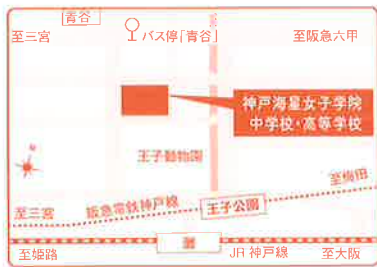

合同説明会

予約
不要

入場
無料

神戸市灘区・東灘区のそれぞれに伝統と個性を持った女子中高一貫校による合同説明会

一人ひとりの学力に合わせて確実に身につく細やかな学習指導。

目標とする大学選びから受験への進路指導や将来に向けたキャリアプログラム。

思春期の大事な6年間にわたる中高一貫校だからできる、「学び」と「女子教育」。

それぞれの特徴と熱い思いをご説明いたします。

保護者の皆様、塾関係者の皆様のご参加をお待ち申し上げます。

海星

「真理と愛に生きる」を目指して

キリストの愛の精神を基盤とし一人ひとりの個性を大切にします。一貫した全人教育で人格の完成、「自分が積極的に愛することを望む」女性への成長をめざします。自分を見つめ祈る心・人のために自分を役立たせる心・異文化を理解する心を育て、他者を理解し、思いやり、共に協力しあえる、未来に羽ばたく女性の育成をめざします。

神戸海星女子学院中学校・高等学校

〒657-0805
神戸市灘区青谷町2丁目7-1
TEL.(078)801-5601
<https://www.kobekaisei.ed.jp/jr-high/>