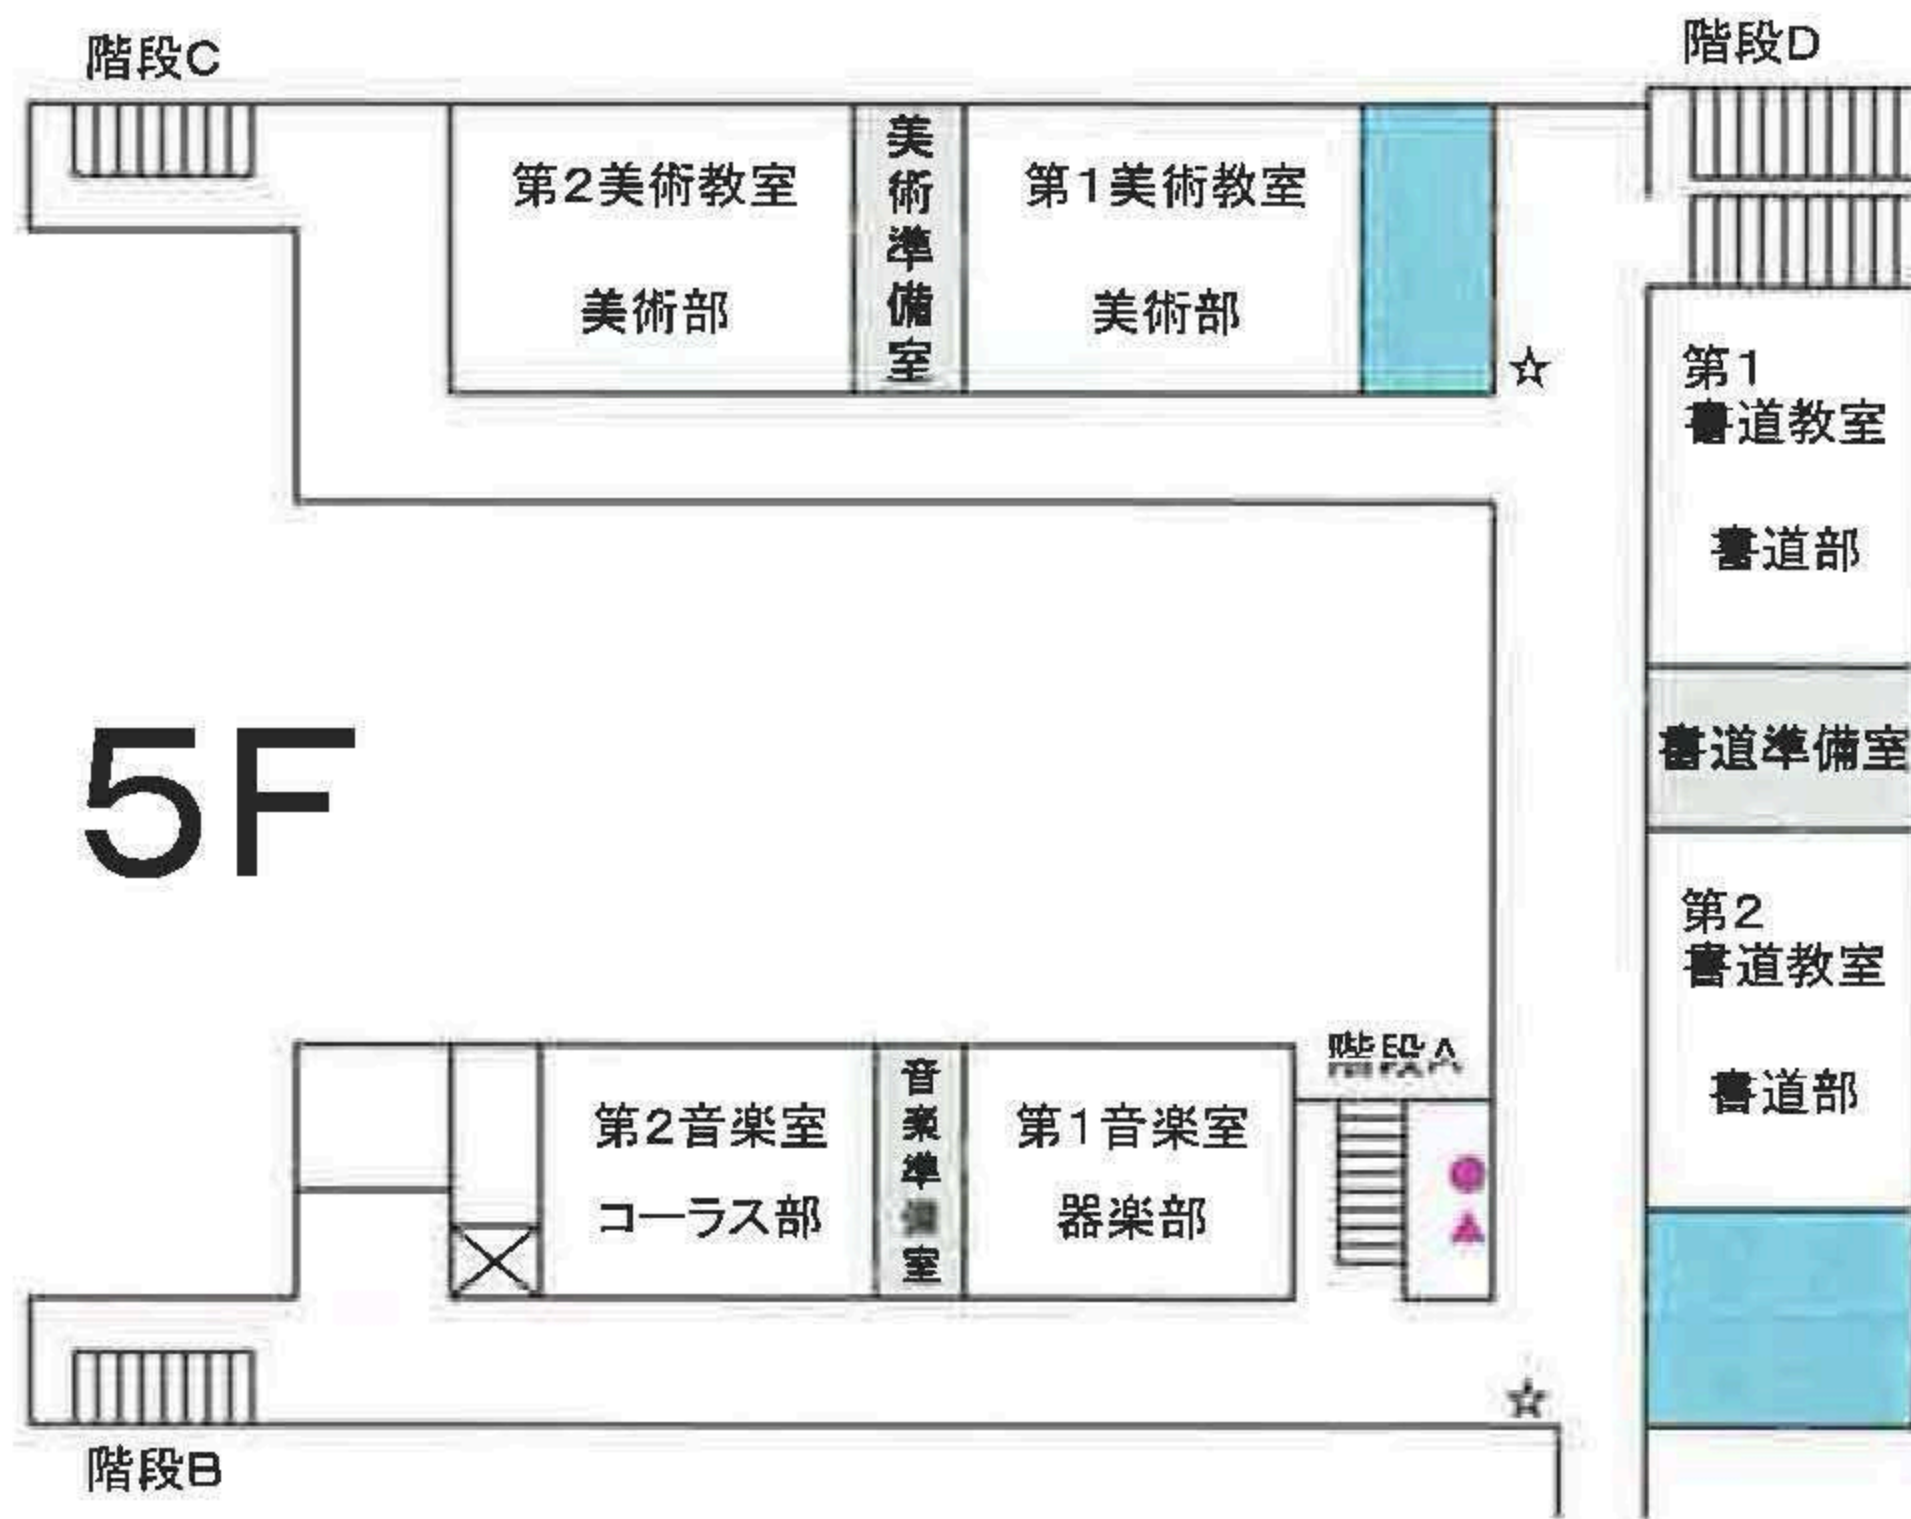

△ご注意△

校内はすべて禁煙です。喫煙はご遠慮ください。

校内の生徒による販売はすべて金券で取り扱っており、2階の1-4教室にて「50円×5枚」の250円で販売しています。

呼び出しや落し物などの放送は、各演技にも支障がでますので原則行っておりません。落し物・お連れの方をお探しの場合は、警備（2階特1C教室）までお越しくください。

本校は土足厳禁となっております。必ず上履きをご使用ください。

水色の腕章をつけた生徒は案内係です。迷った時は気軽に声をかけてください。