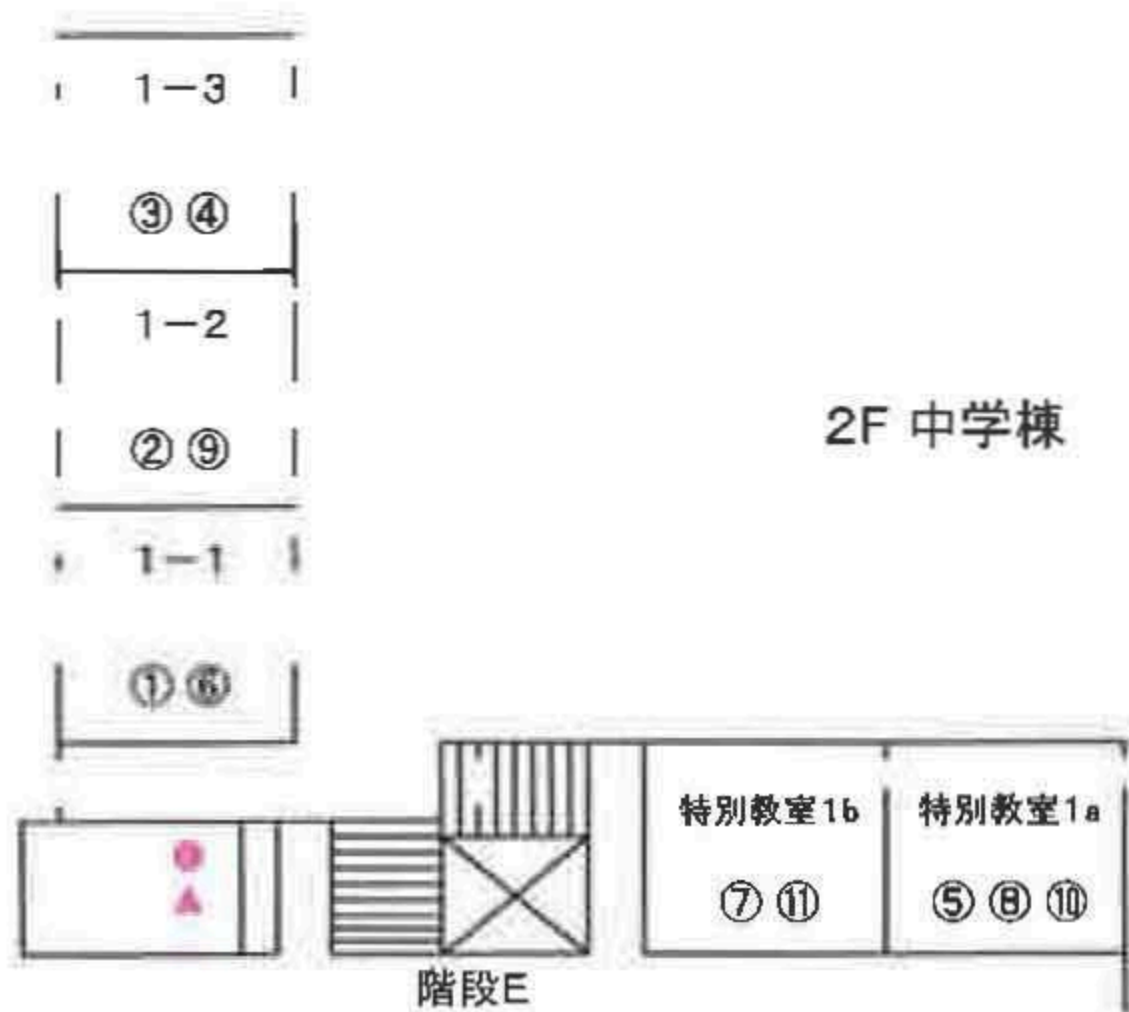

☔雨天時模擬店配置☔

🌿 汲温会 🌿		🍴 食堂 🍴	
販売物	価格	販売物	価格
寿司セット	450円	カレーライス	350円
アイスクリーム	150円	チーズカレー	400円
抹茶	500円	ラーメン	350円
サンドイッチ	500円	からあげラーメン	450円
ペットボトル飲料	100・150円	ぶっかけうどん	300円
マフィン	200円	ラスク	200円
		からあげカップ(4個入り)	300円
		ポテト	200円