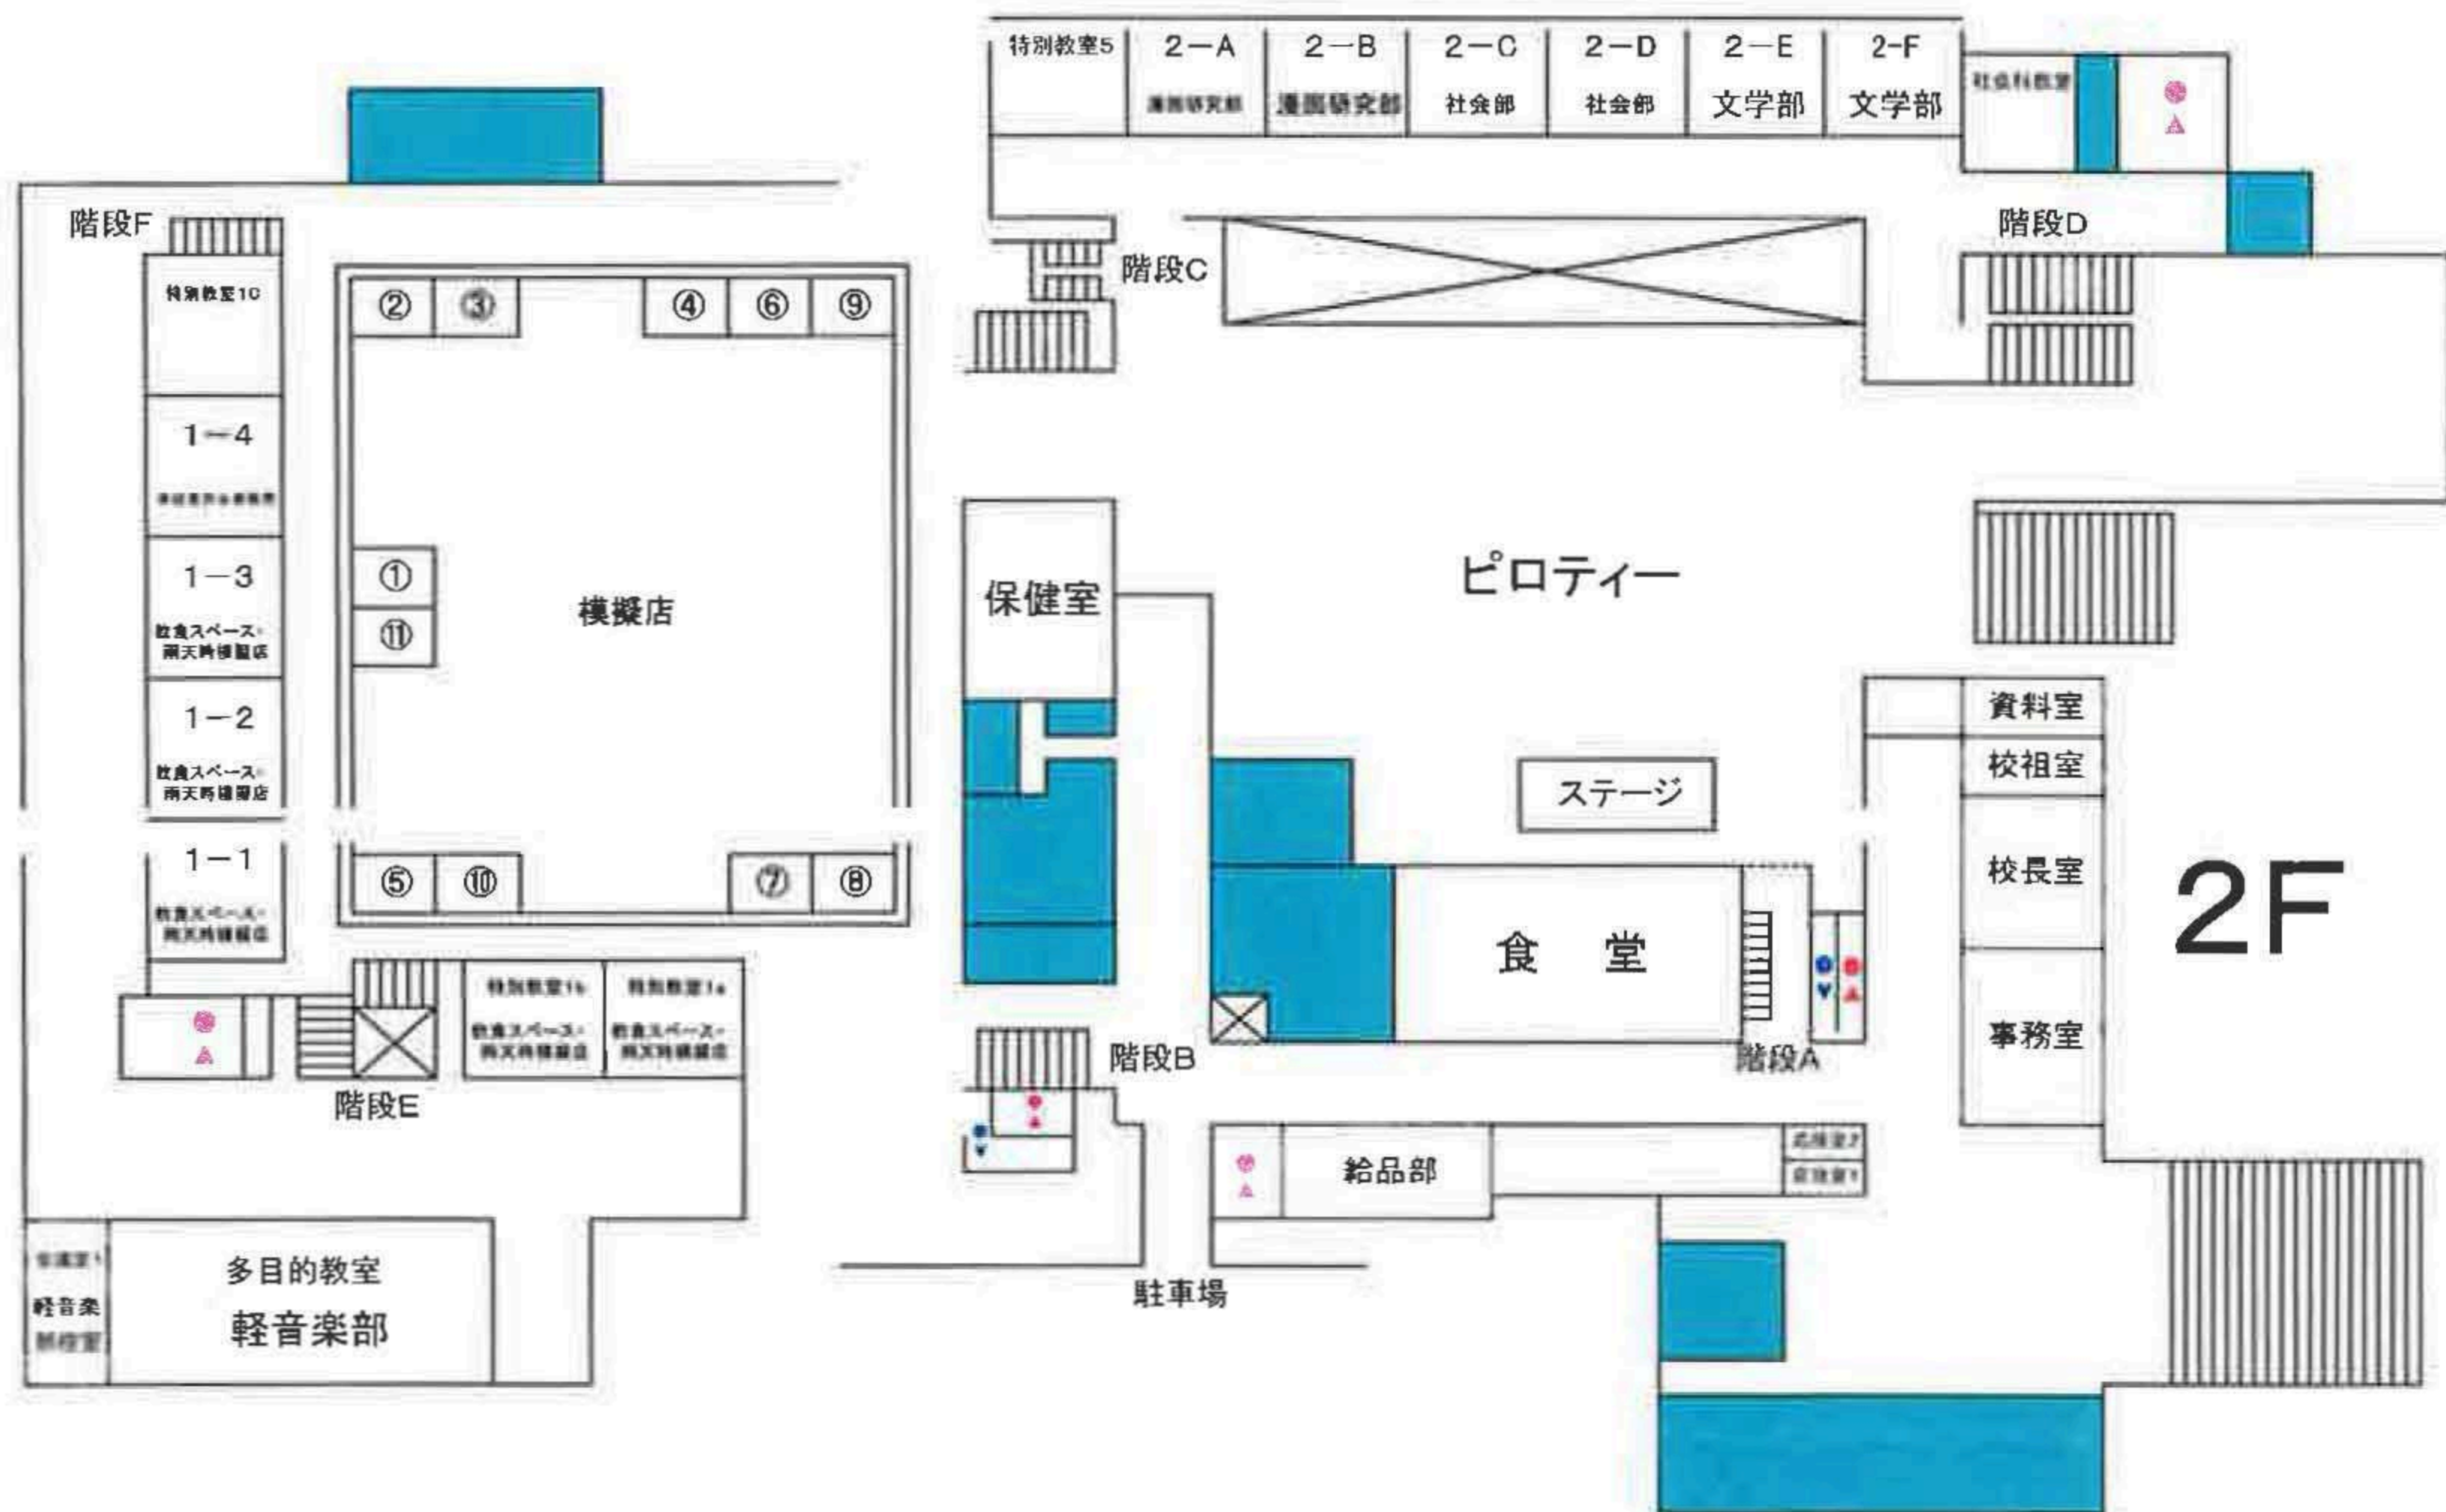

🍰模擬店のページ🍰

☔雨天時模擬店配置☔

🌿 汲温会 🌿		🍴 食堂 🍴	
販売物	価格	販売物	価格
寿司セット	450円	カレーライス	350円
アイスクリーム	150円	チーズカレー	400円
抹茶	500円	ラーメン	350円
サンドイッチ	500円	からあげラーメン	450円
ペットボトル飲料	100・150円	ぶっかけうどん	300円
マフィン	200円	ラスク	200円
		からあげカップ(4個入り)	300円
		ポテト	200円