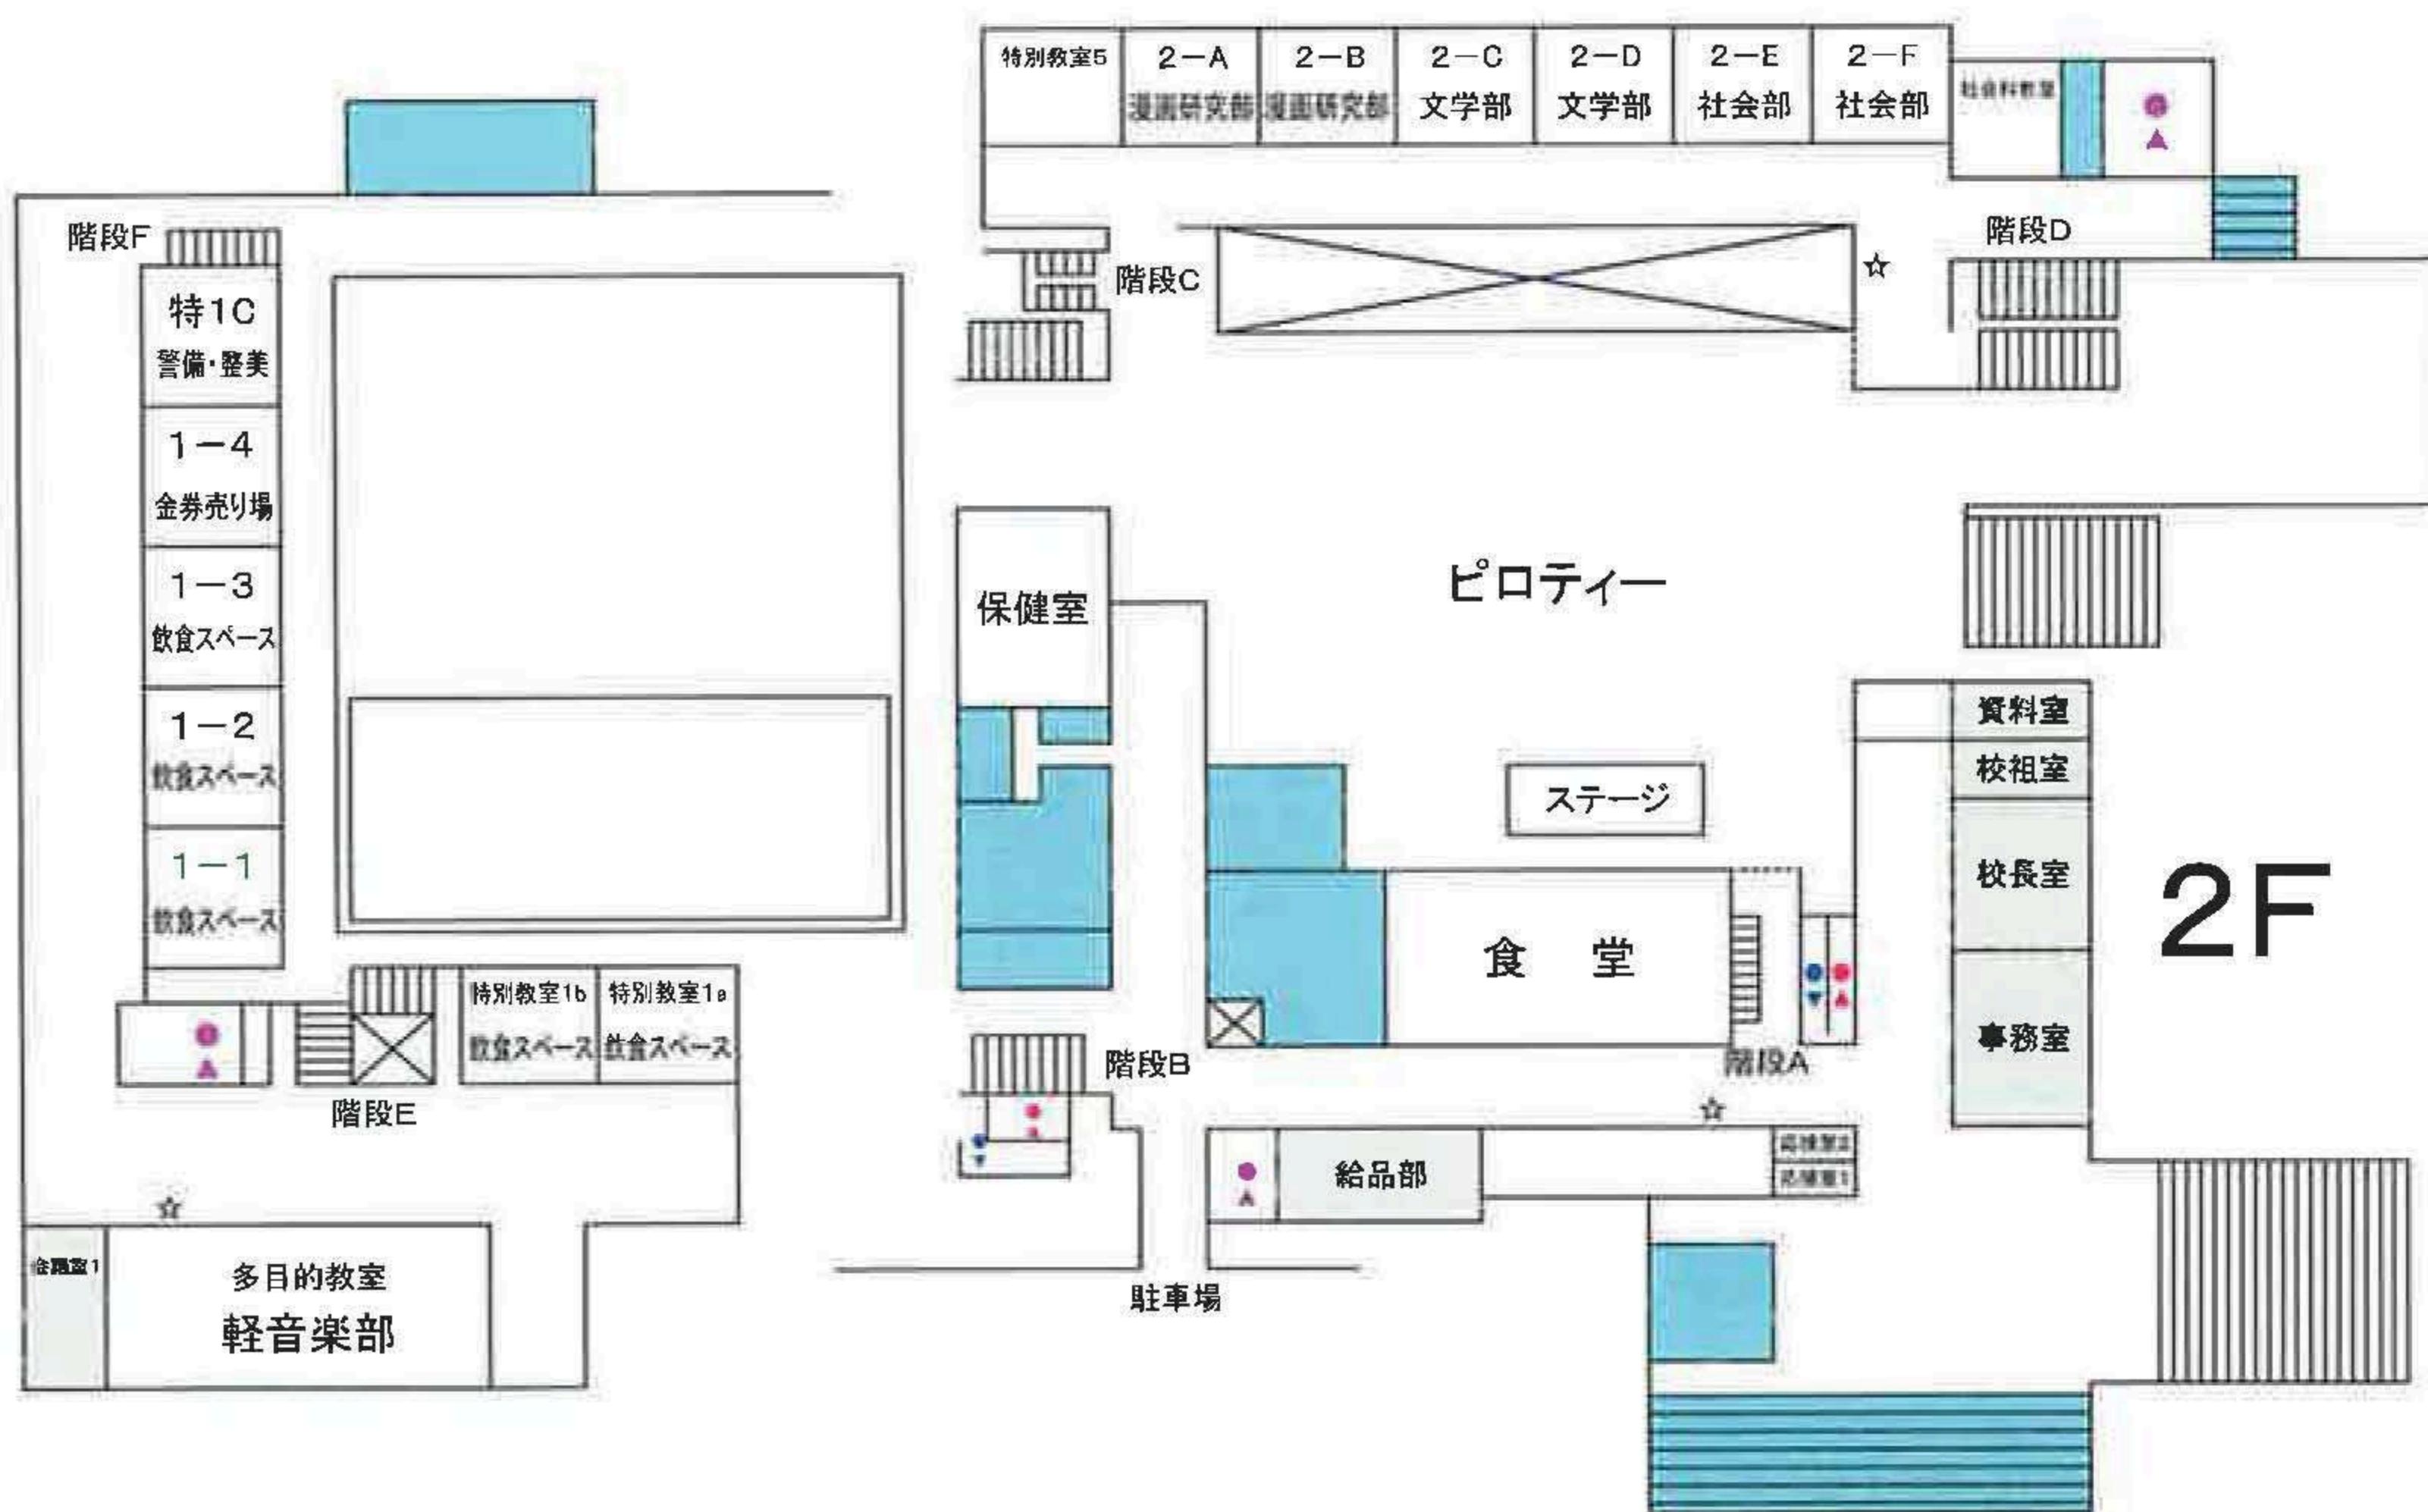

令和5年度文化祭 『#playfulness』