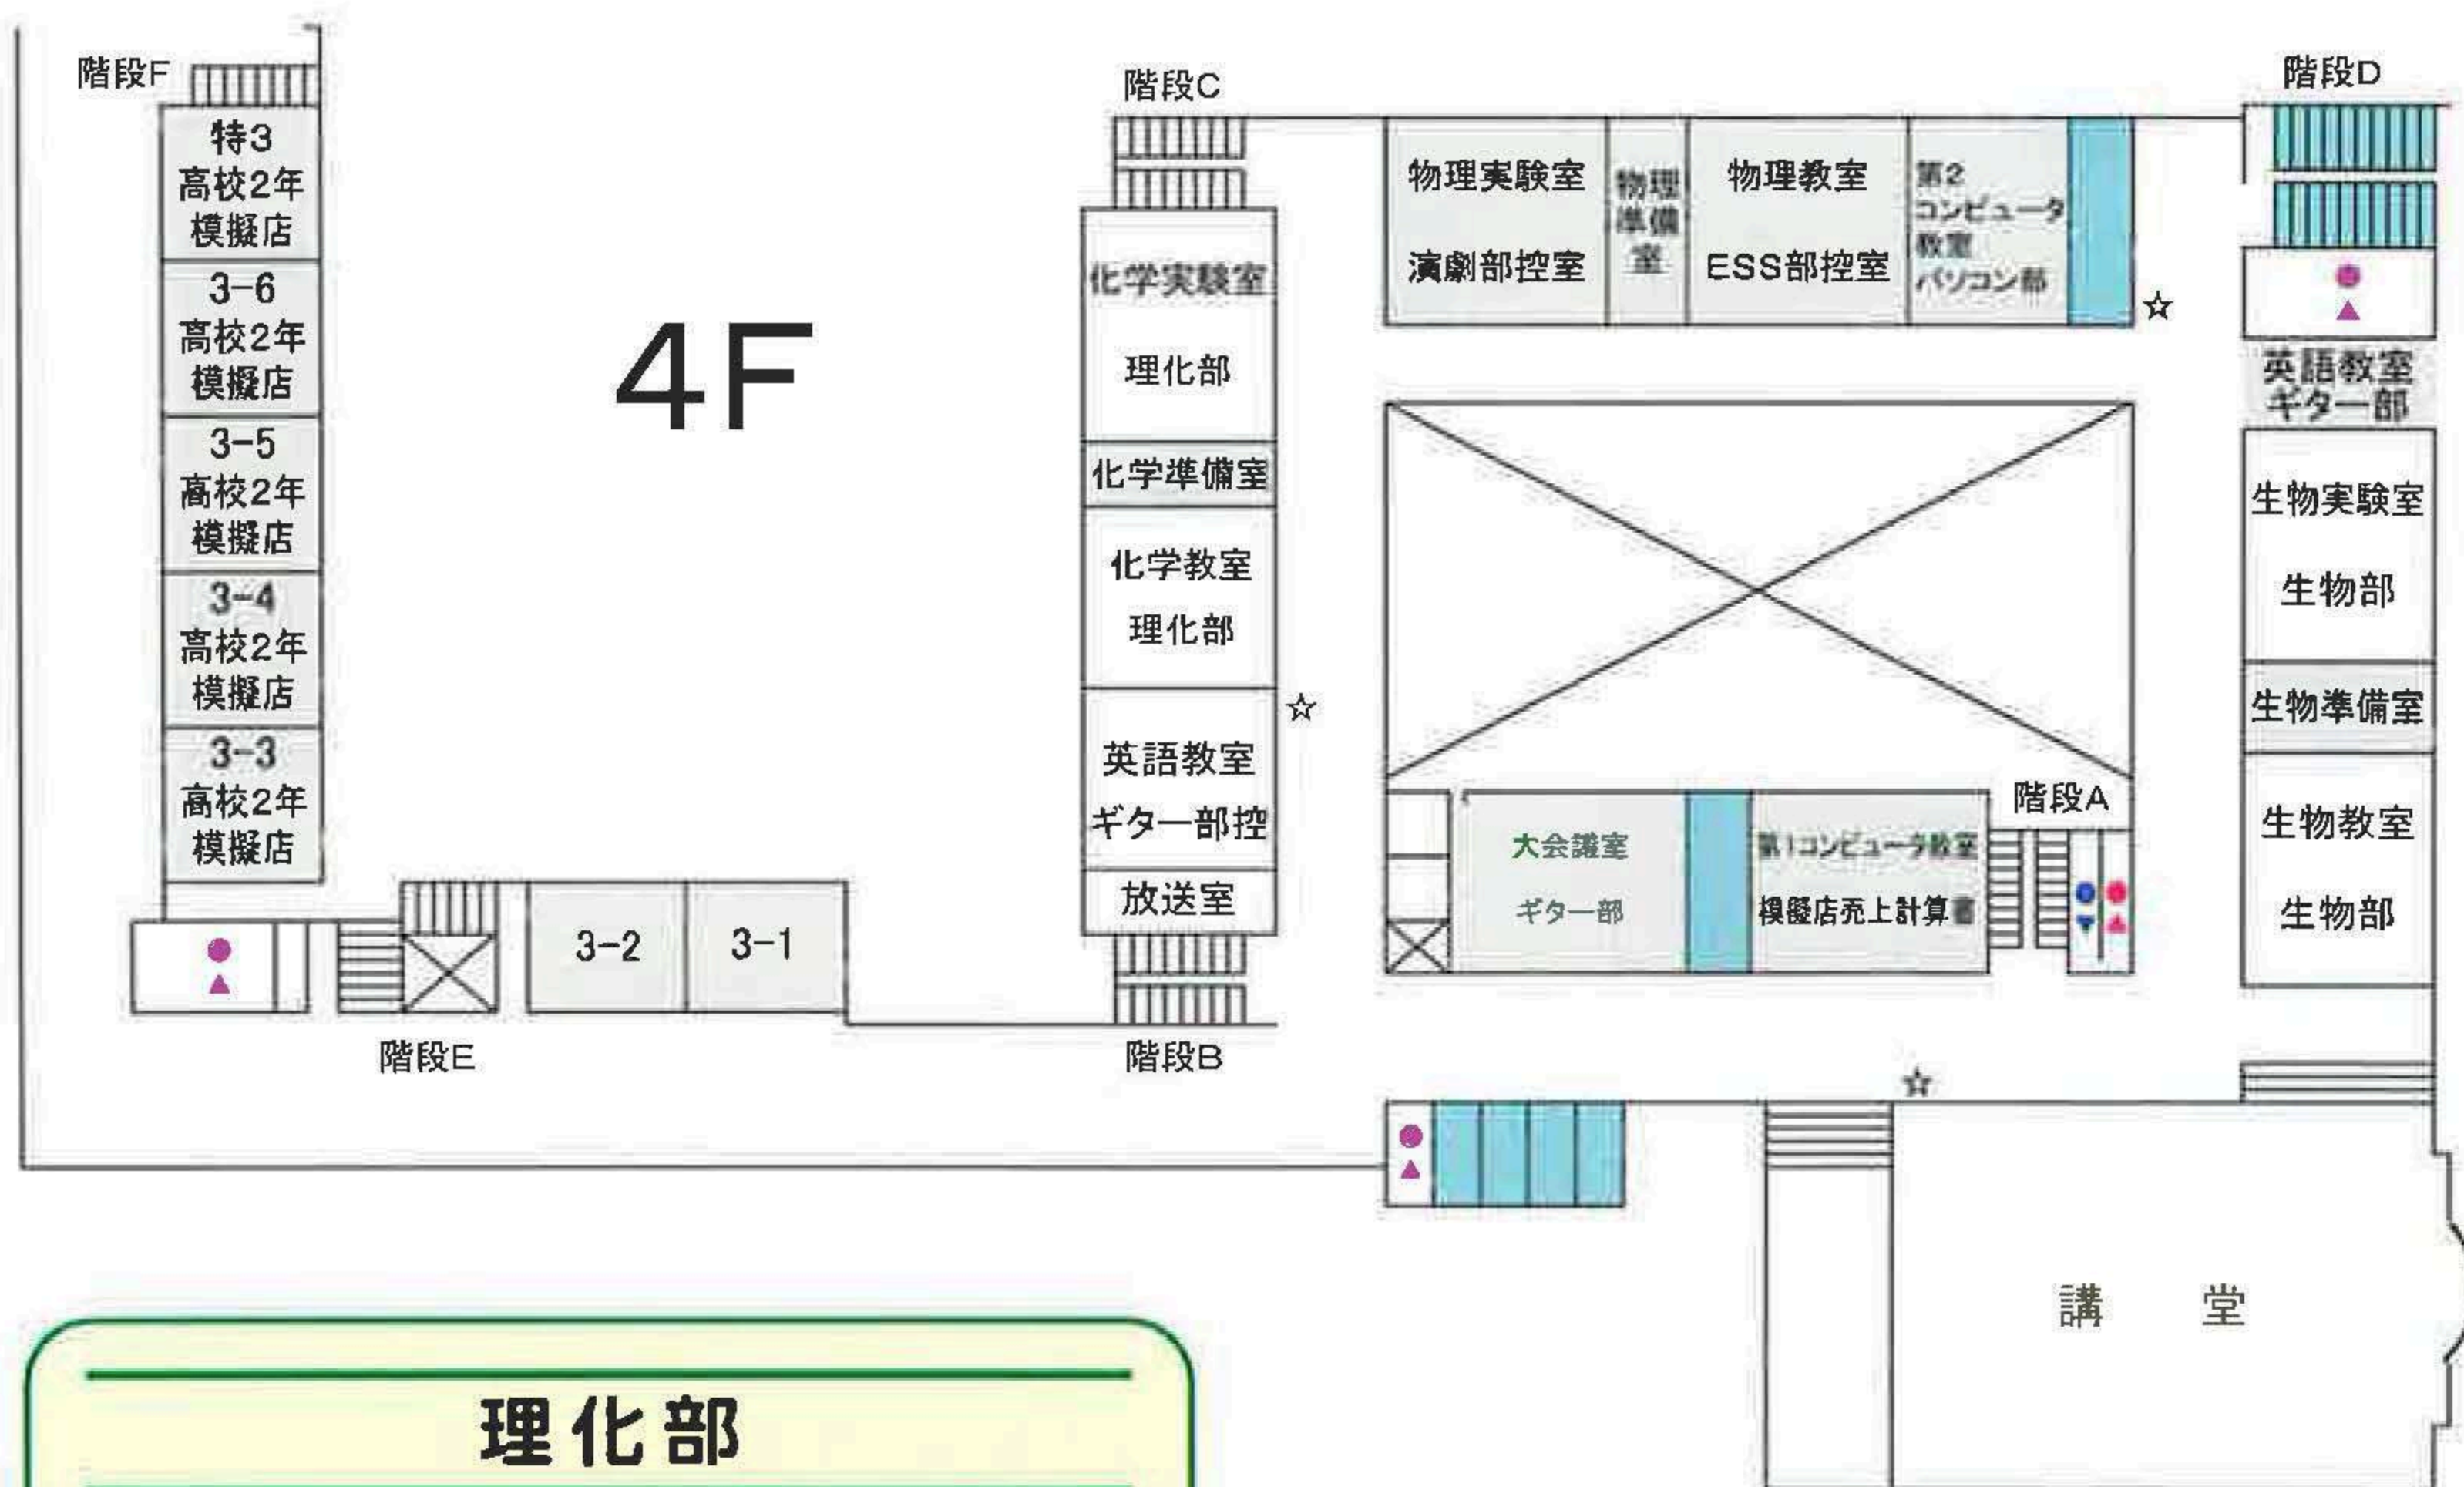

会場見取り図

理化部

こんにちは、理化部です。今年も文化祭では、スライム作り体験、プラネタリウム、人が入れるシャボン玉、実験のポスターの展示を行います！是非お越しください！！

※今年から整理券を配布します。

- ・午前の部は9時半から
- ・午後の部は12時半から 配布します。