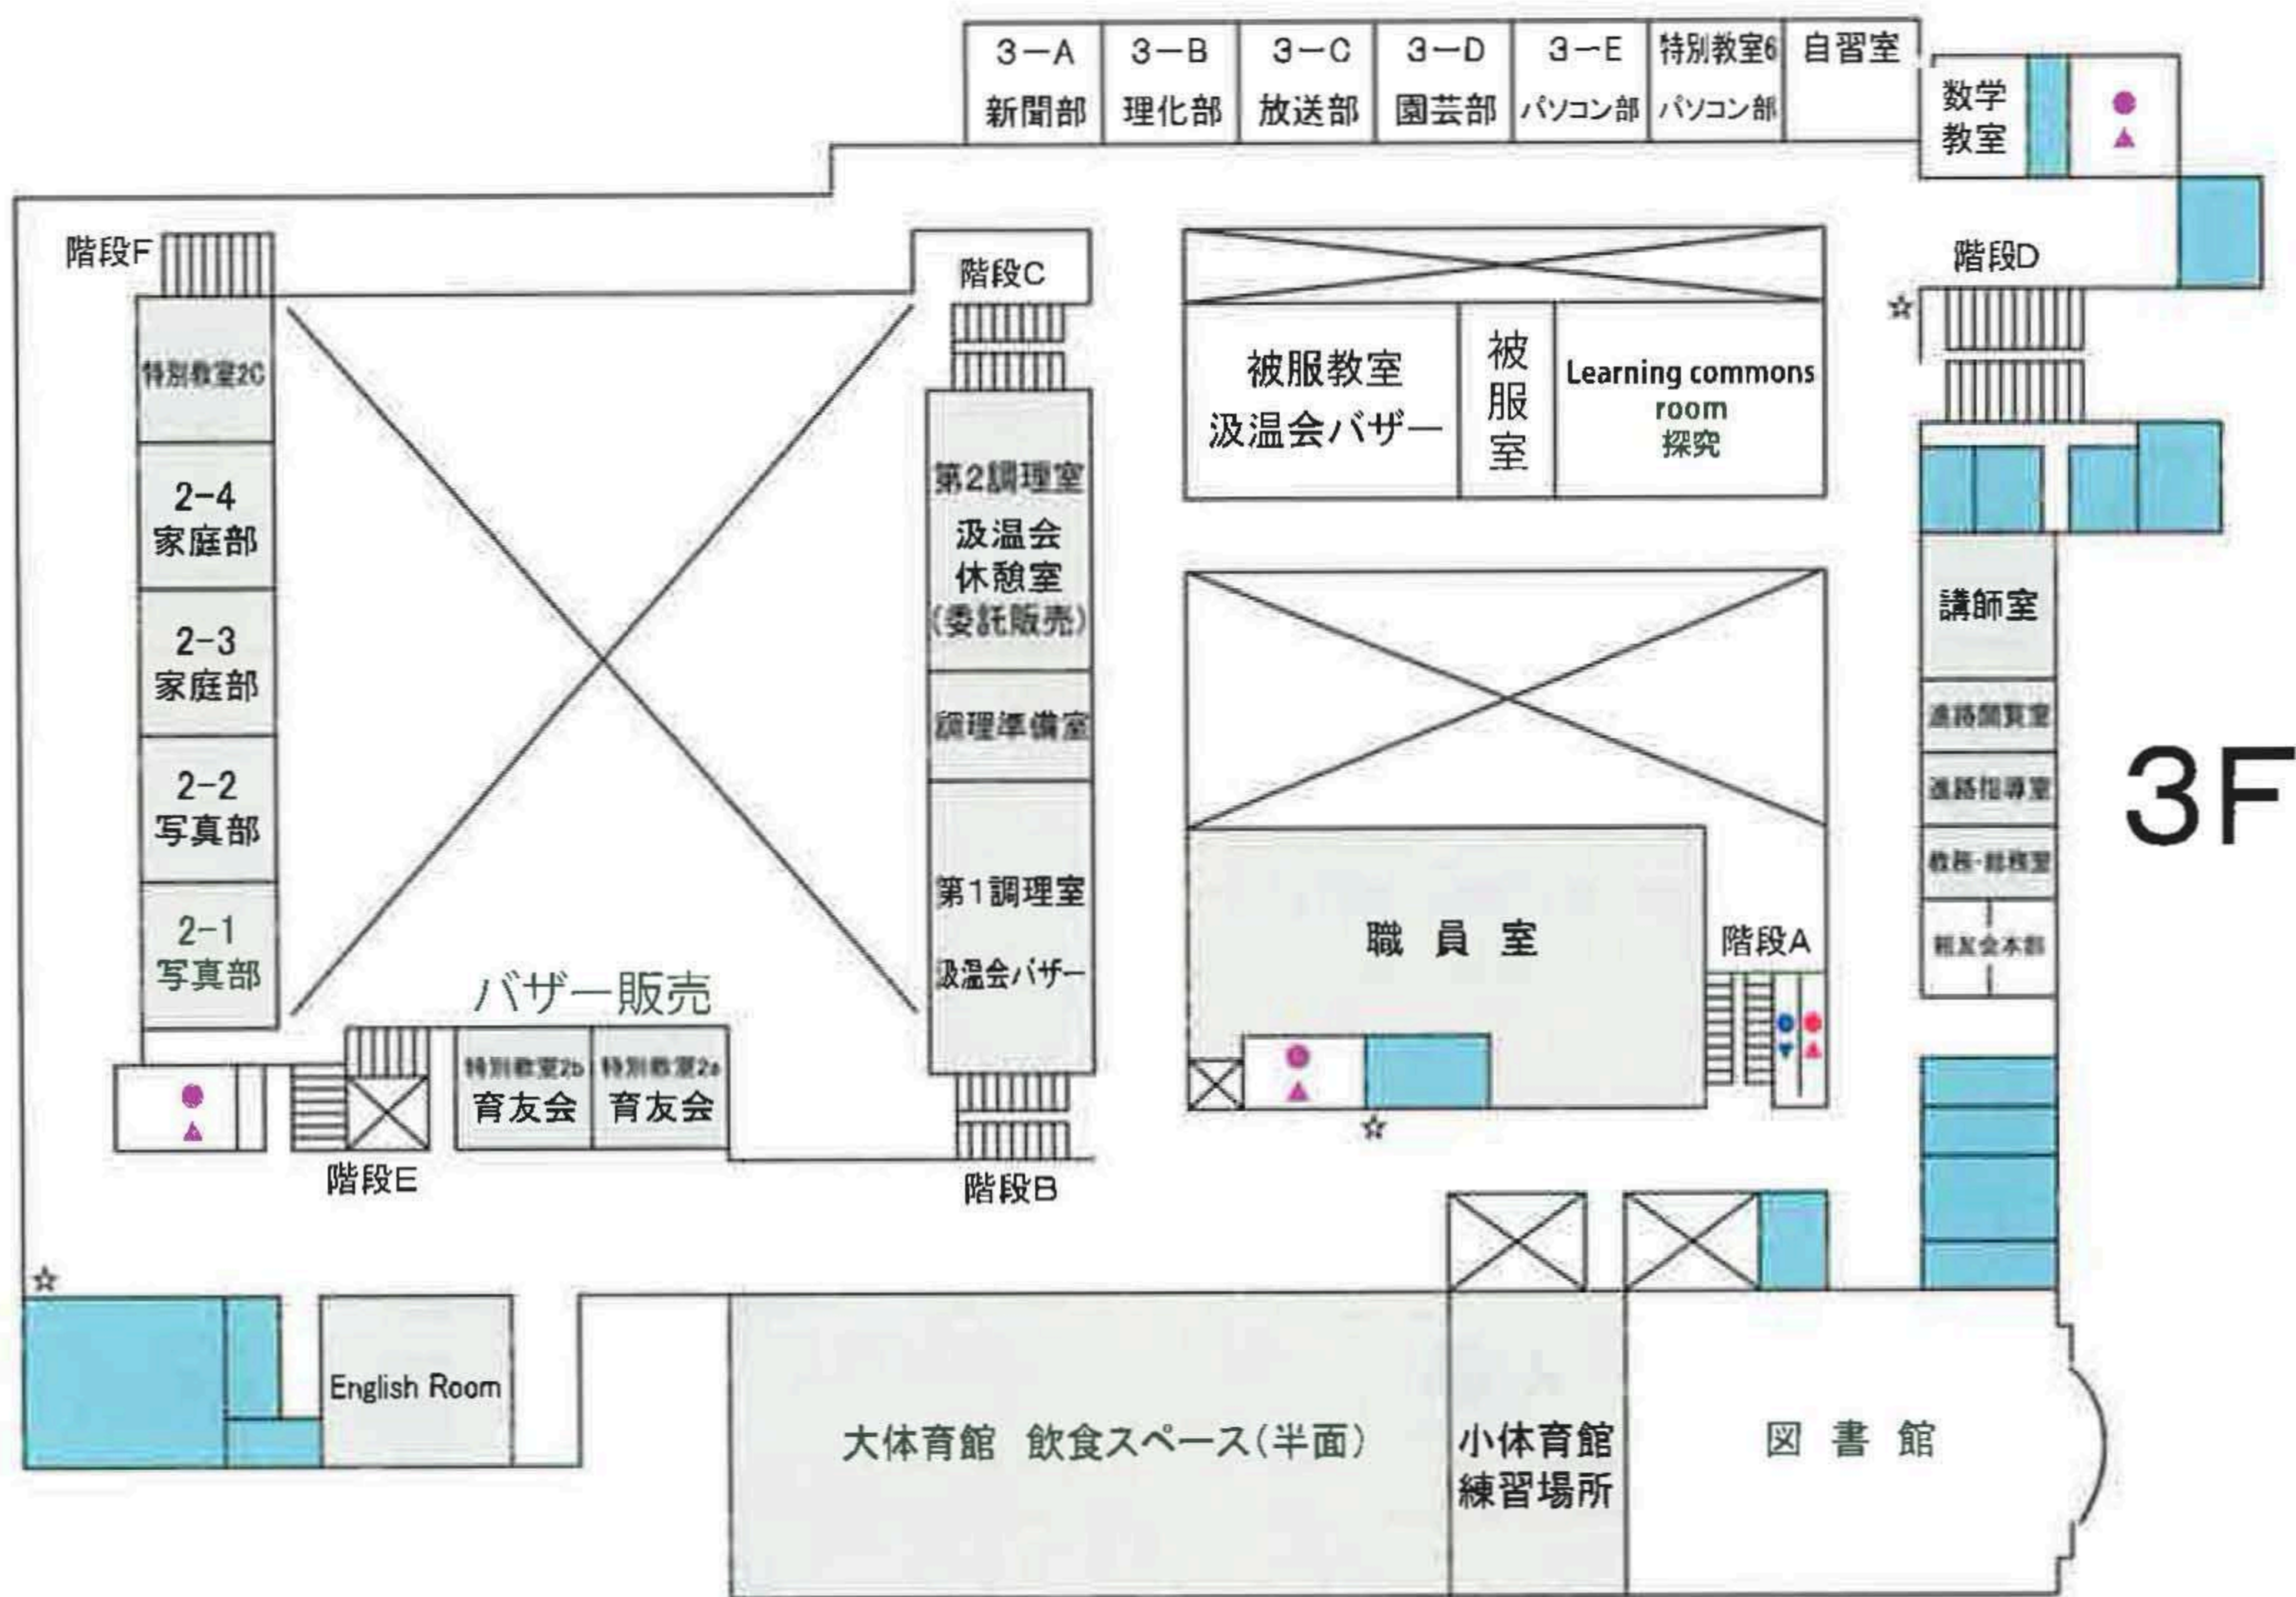

★スタンプラリー★

- ・ 講堂前 ・ ピロティ舞台前
- ・ ラーニングコモンズルーム前
- ・ 第1書道教室前 ・ 大体育館前
- ・ English room 前

新聞部

こんにちは新聞部です!!
 今年の文化祭では、過去の新聞の掲示を
 します。その他にも、無料でしおりづく
 り体験を行っているのでぜひお越しくだ
 さい♪

写真部

こんにちは！写真部です。
 私たちは2-1、2-2で部員がそれぞ
 れ撮った写真の展示、また写真をたくさ
 ん使ったグッズを販売しています。金券
 一枚から買える商品もありますので、お
 時間のある時いつでもお越しく下さい！