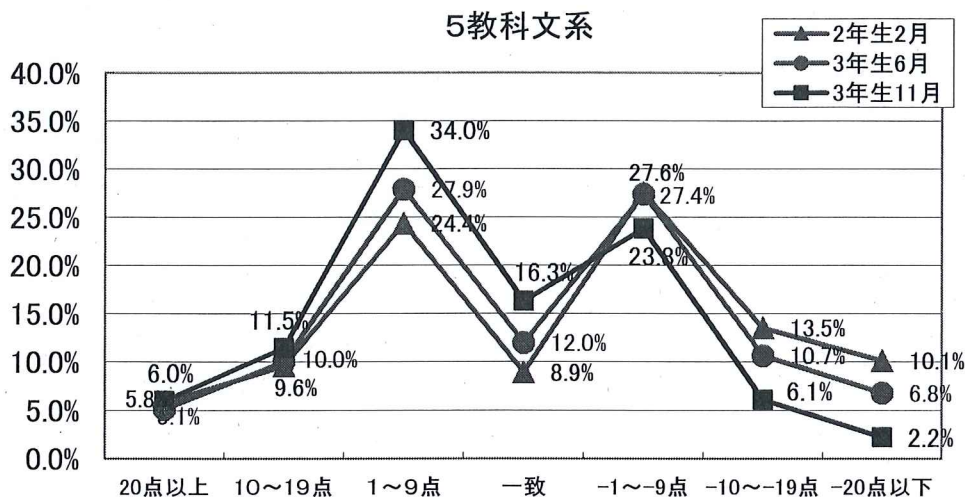

くすのき 2017 第 2 号 親和女子高等学校 進路指導部通信 高 3 版

6 月のマーク模試 正確な自己採点を目指そう！

6 月 9 日(金)、10 日(土)に総合学力マーク模試を実施します。大学入試センター試験では、受験後に自己採点をし、その自己採点の結果をもとに、国立大学の前期日程、中期日程、後期日程の出願校を決定しますので正確に自己採点することが必要です。今回のマーク模試では、センター試験本番を想定して自己採点を行い、実際の得点と照合してください。下のグラフは過去の学年における高校 2 年 2 月、高校 3 年 6 月、高校 3 年 11 月の 3 回にわたるベネッセのマーク模試の文系の自己採点結果のバラつきを示したものです。回を重ねるごとに、自己採点の結果と実際の点数が一致した受験生の割合が増えていると同時に、1～9 点多めに甘く見積もる受験生も増えています。この傾向は理系もまったく同様です。こうした傾向にあることも踏まえて、各自、マーク模試を利用して自己採点の精度を高めるようにしてください。